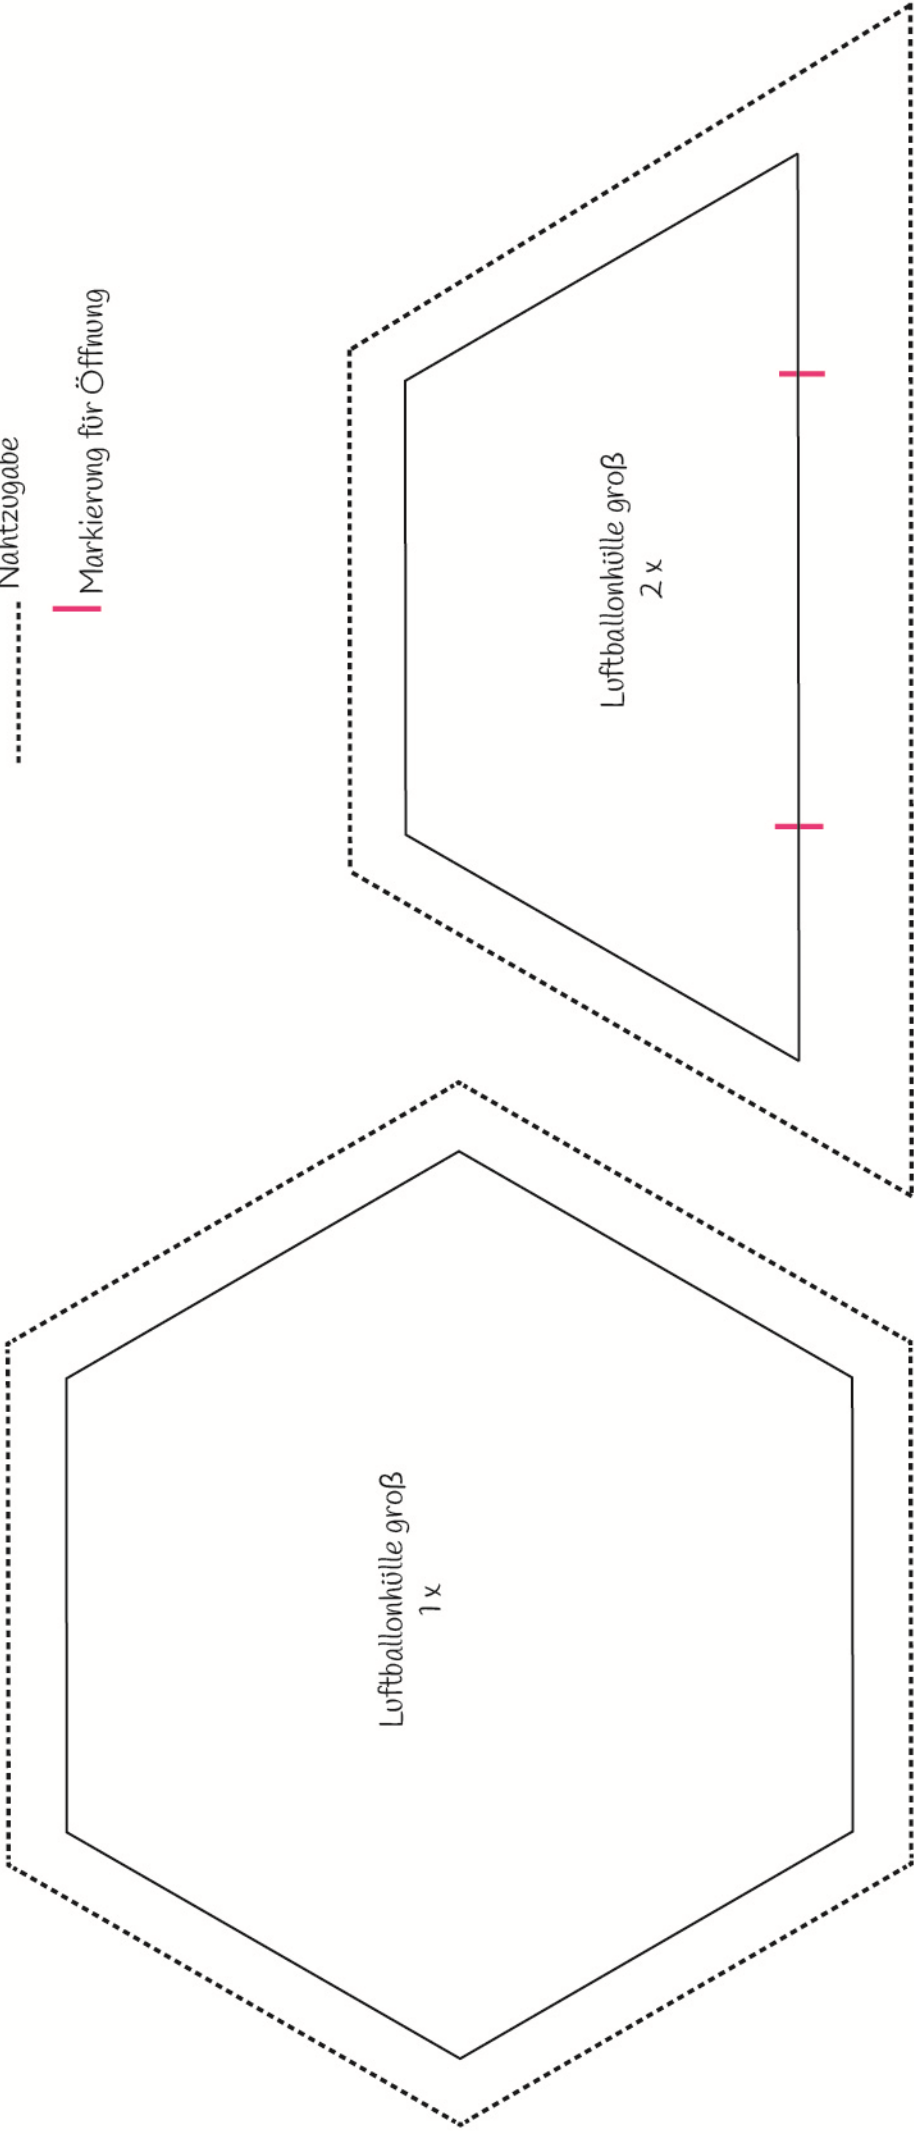

Schnittmuster Luftballonhülle groß

..... Nahtzugabe

| Markierung für Öffnung

Kontrolleck
3 x 3cm

Schnittmuster Luftballonhülle groß

..... Nahtzugabe

Luftballonhülle groß
6 x

Kontrolleck
3 x 3cm